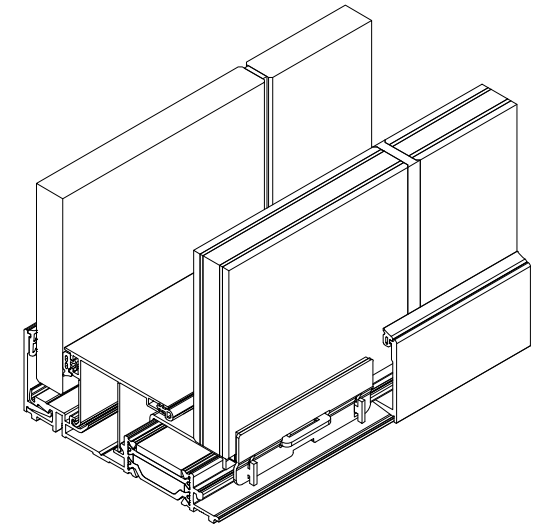

		Glass System Polska Sp. z o.o. ul. Łdzikowskiego 16 Witosa Point 00-710 Warszawa, PL	
data: 27.04.2020	seria: GSW Office	projekt: -	
rysował: ks	opis: Profil montażowy GSW Office Plus FR rysunek ogólny		
skala: -	arkusz: -	nr rysunku: GS-Z-5.22.02.00	indeks: 01
		strona: 1/1	