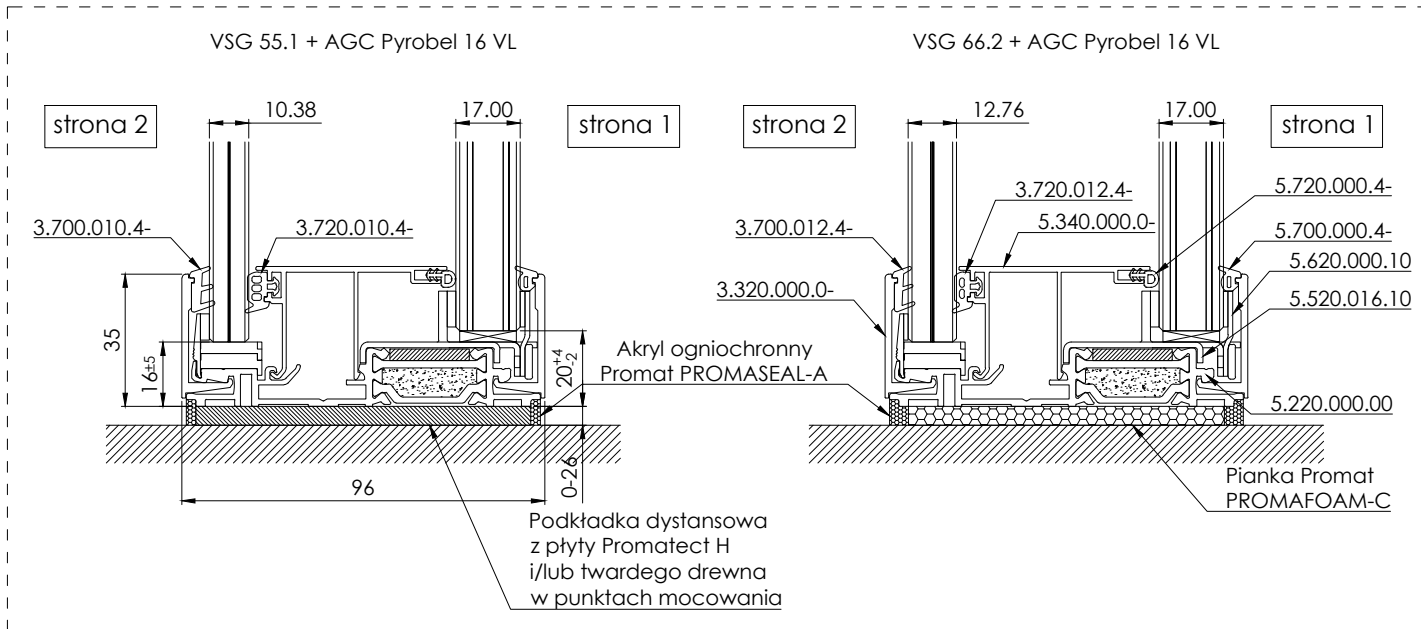

		Glass System Polska Sp. z o.o. ul. Łdzikowskiego 16 Witosa Point 00-710 Warszawa, PL	
data: 27.04.2020	seria: GSW Office	projekt: -	
rysował: ks	opis: Profil montażowy GSW Office Plus FR rysunek ogólny		
skala: -	arkusz: -	nr rysunku: GS-Z-5.22.02.00	indeks: 01
		strona: 1/1	