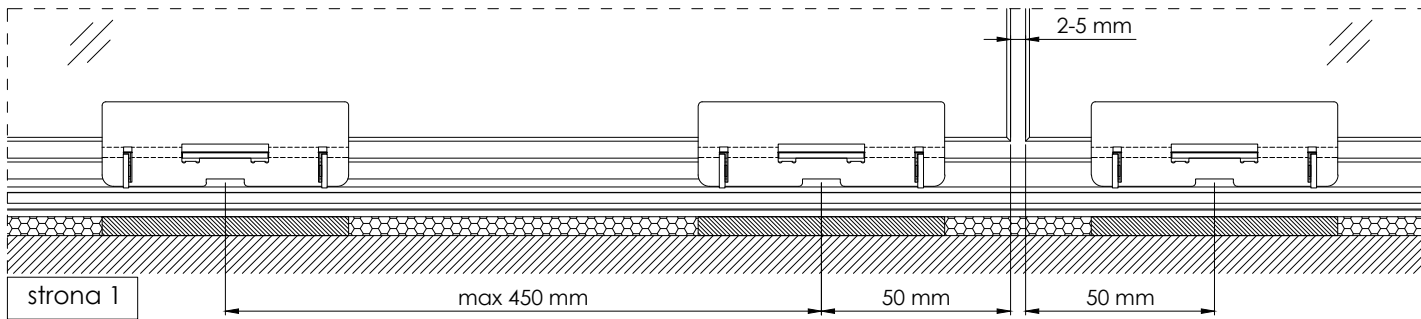

		Glass System Polska Sp. z o.o. ul. Łdzikowskiego 16 Witosa Point 00-710 Warszawa, PL	
data: 27.04.2020	seria: GSW Office	projekt: -	
rysował: ks	opis: Profil montażowy GSW Office Plus FR rysunek ogólny		
skala: -	arkusz: -	nr rysunku: GS-Z-5.22.02.00	indeks: 01
		strona: 1/1	