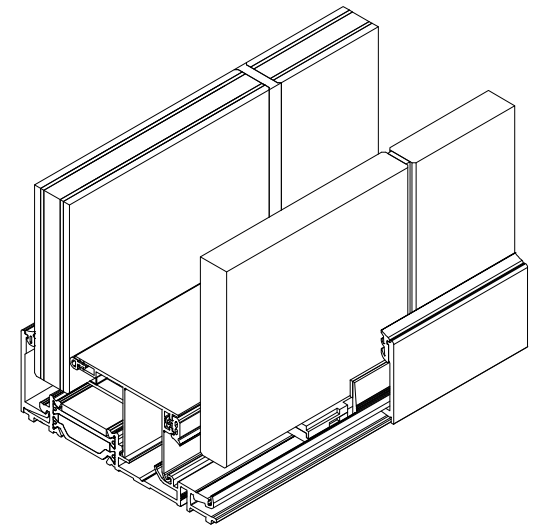

		Glass System Polska Sp. z o.o. ul. Łdzikowskiego 16 Witosa Point 00-710 Warszawa, PL	
data: 27.04.2020	seria: GSW Office	projekt: -	
rysował: ks	opis: Profil montażowy GSW Office Plus FR rysunek ogólny		
skala: -	arkusz: -	nr rysunku: GS-Z-5.22.02.00	indeks: 01
		strona: 1/1	