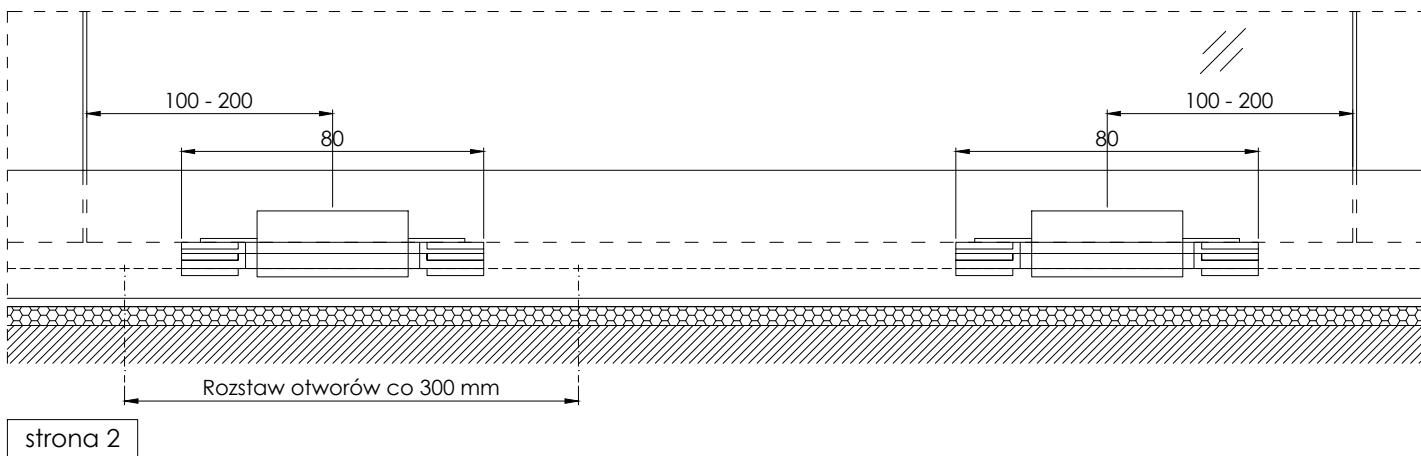

		Glass System Polska Sp. z o.o. ul. Łdzikowskiego 16 Witosa Point 00-710 Warszawa, PL	
data: 27.04.2020	seria: GSW Office	projekt: -	
rysował: ks	opis: Profil montażowy GSW Office Plus FR rysunek ogólny		
skala: -	arkusz: -	nr rysunku: GS-Z-5.22.02.00	indeks: 01
		strona: 1/1	