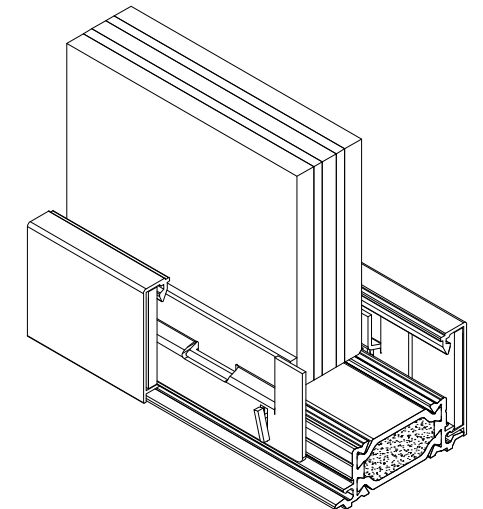

		Glass System Polska Sp. z o.o. ul. Łdzikowskiego 16 Witosa Point 00-710 Warszawa, PL	
data: 24.05.2019	seria: GSW Office	projekt: -	
rysował: ks	opis: Profil montażowy GSW Office FR Typ 3 (E160) rysunek ogólny		
skala: -	arkusz: -	nr rysunku: GS-W-5.10.03.00	indeks: 03
		strona: 1/1	