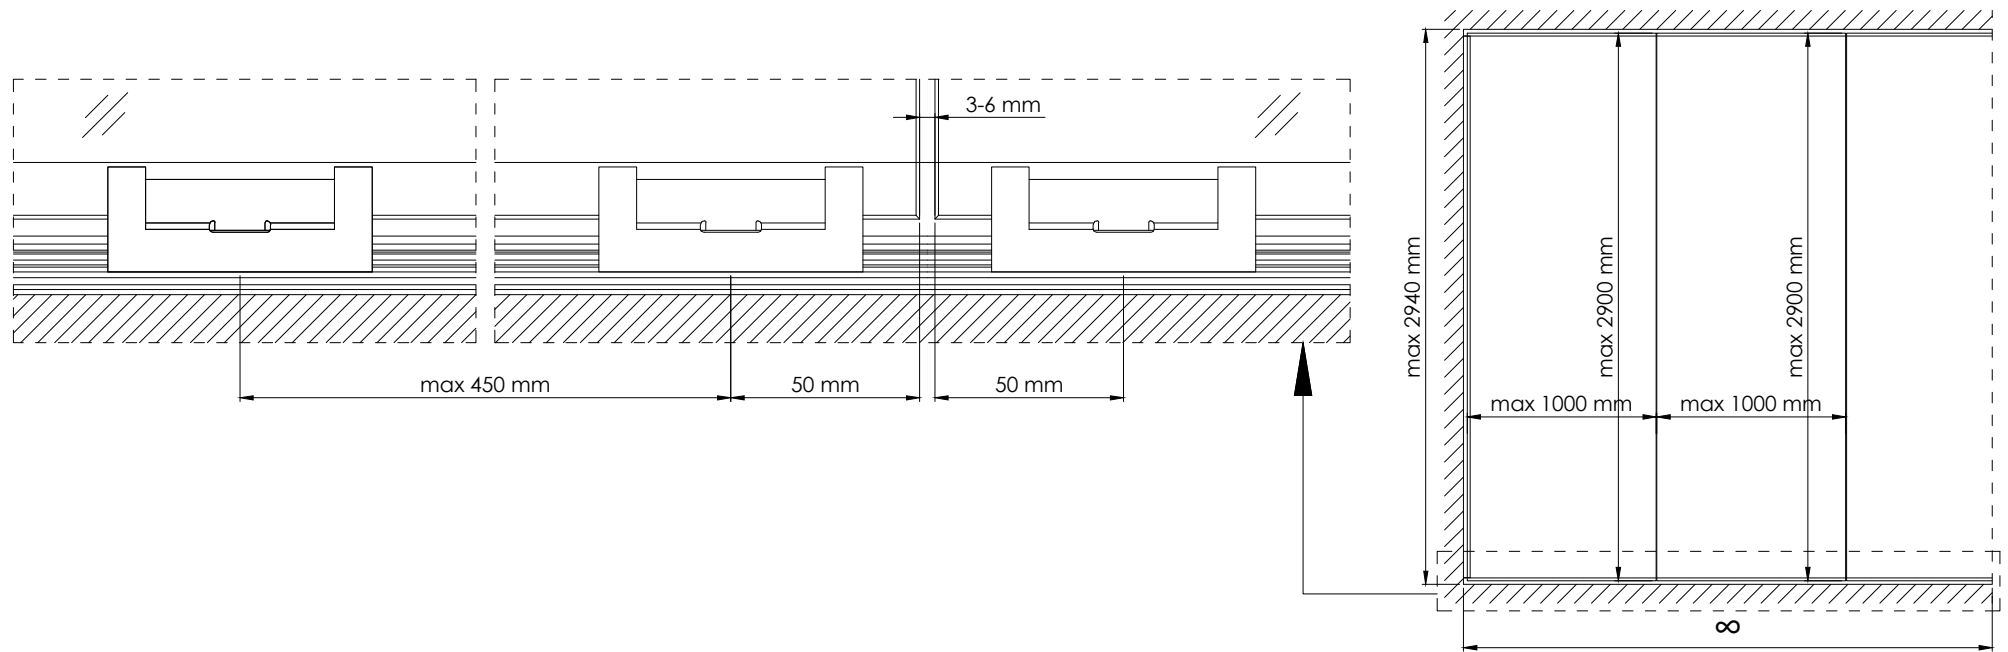

		Glass System Polska Sp. z o.o. ul. Łdzikowskiego 16 Witosa Point 00-710 Warszawa, PL	
data: 24.05.2019	seria: GSW Office	projekt: -	
rysował: ks	opis: Profil montażowy GSW Office FR Typ 3 (E160) rysunek ogólny		
skala: -	arkusz: -	nr rysunku: GS-W-5.10.03.00	indeks: 03
		strona: 1/1	