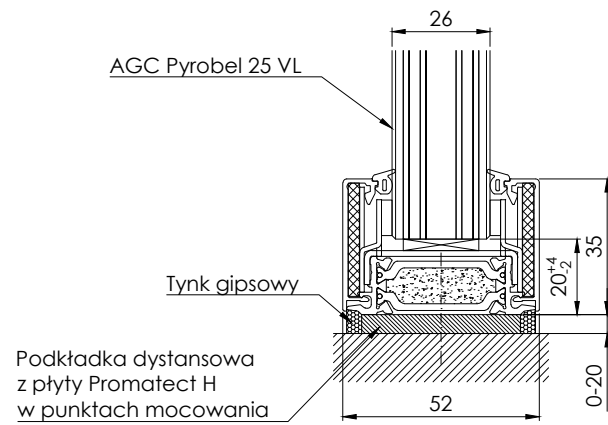

		Glass System Polska Sp. z o.o. ul. Łdzikowskiego 16 Witosa Point 00-710 Warszawa, PL	
data: 24.05.2019	seria: GSW Office	projekt: -	
rysował: ks	opis: Profil montażowy GSW Office FR Typ 3 (E160) rysunek ogólny		
skala: -	arkusz: -	nr rysunku: GS-W-5.10.03.00	indeks: 03
		strona: 1/1	