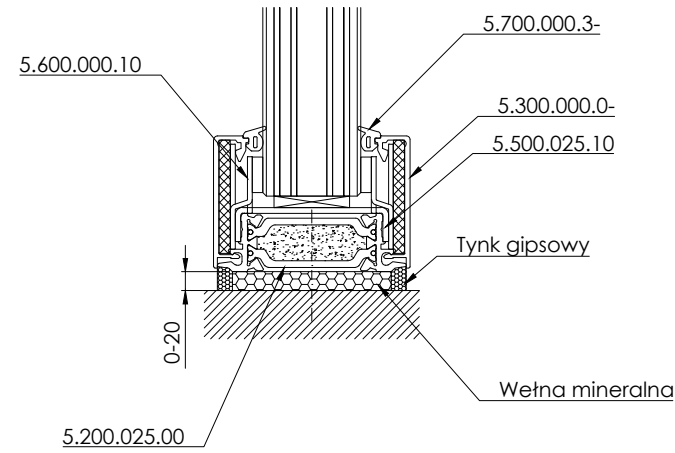

		Glass System Polska Sp. z o.o. ul. Łdzikowskiego 16 Witosa Point 00-710 Warszawa, PL	
data: 24.05.2019	seria: GSW Office	projekt: -	
rysował: ks	opis: Profil montażowy GSW Office FR Typ 3 (E160) rysunek ogólny		
skala: -	arkusz: -	nr rysunku: GS-W-5.10.03.00	indeks: 03
		strona: 1/1	