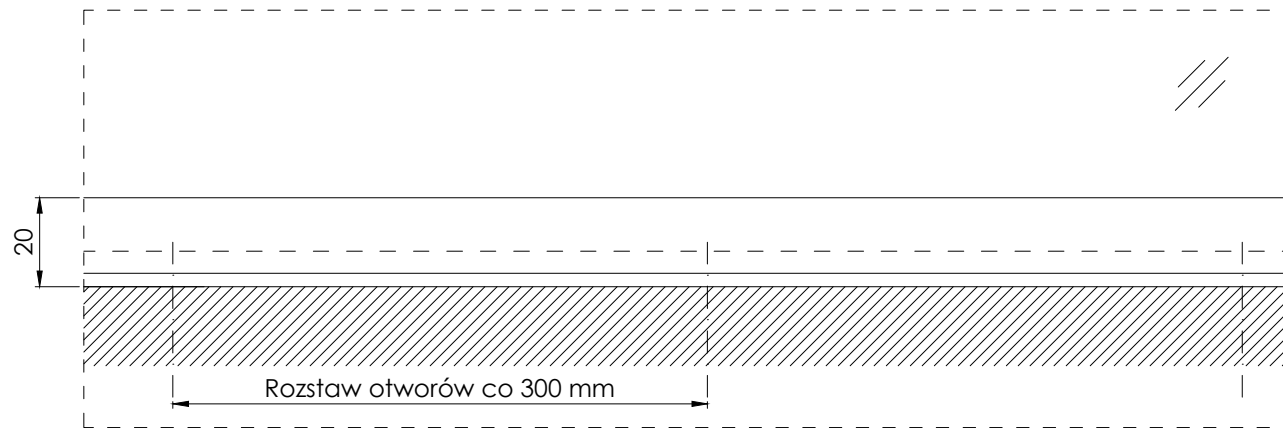

ESG 8 / VSG 44.1 / VSG 44.2

ESG 10 / VSG 55.1 / VSG 55.2

		Glass System Polska Sp. z o.o.	
		ul. Łdzikowskiego 16 Witosa Point 00-710 Warszawa, PL	
data: 20.05.2019	seria: GSW Office	projekt: -	
rysował: ks	opis: Profil GSW Light UI rysunek ogólny		
skala: -	arkusz: -	nr rysunku: GS-W-3.50.20.00	indeks: 02
		strona: 1/1	