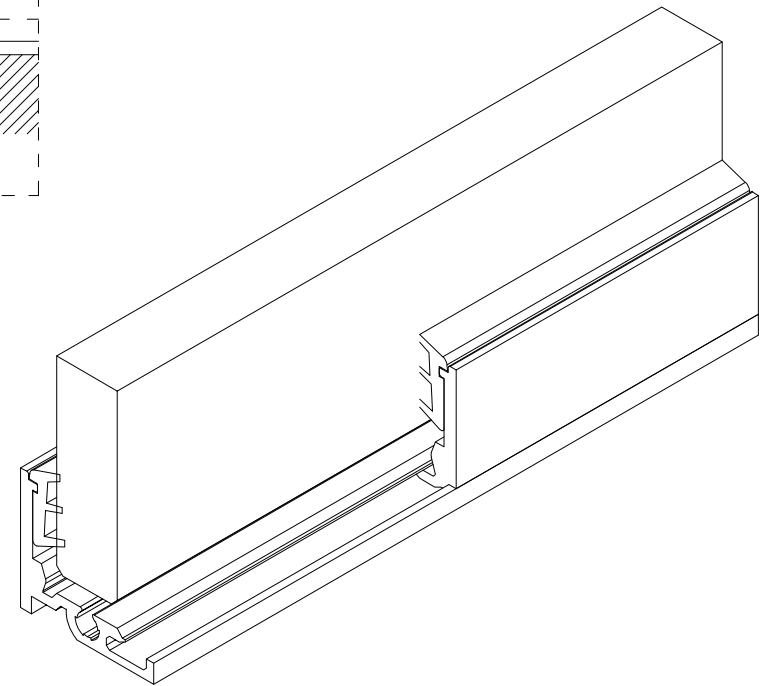

ESG 8 / VSG 44.1 / VSG 44.2

ESG 10 / VSG 55.1 / VSG 55.2

		Glass System Polska Sp. z o.o.	
		ul. Łdzikowskiego 16 Witosa Point 00-710 Warszawa, PL	
data: 20.05.2019	seria: GSW Office	projekt: -	
rysował: ks	opis: Profil GSW Light UI rysunek ogólny		
skala: -	arkusz: -	nr rysunku: GS-W-3.50.20.00	indeks: 02
		strona: 1/1	