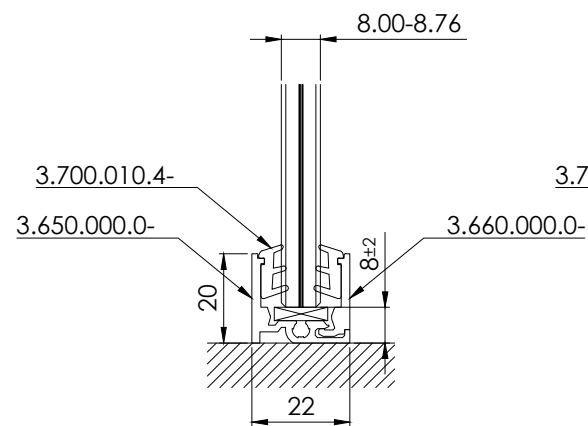

ESG 8 / VSG 44.1 / VSG 44.2

ESG 10 / VSG 55.1 / VSG 55.2

		Glass System Polska Sp. z o.o.	
		ul. Łdzikowskiego 16 Witosa Point 00-710 Warszawa, PL	
data: 20.05.2019	seria: GSW Office	projekt: -	
rysował: ks	opis: Profil GSW Light UI rysunek ogólny		
skala: -	arkusz: -	nr rysunku: GS-W-3.50.20.00	indeks: 02
		strona: 1/1	