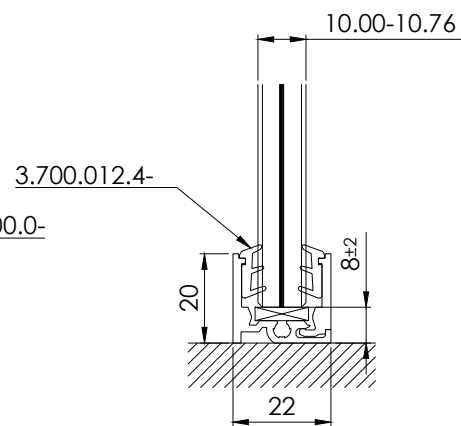

ESG 8 / VSG 44.1 / VSG 44.2

ESG 10 / VSG 55.1 / VSG 55.2

		Glass System Polska Sp. z o.o.	
		ul. Łdzikowskiego 16 Witosa Point 00-710 Warszawa, PL	
data: 20.05.2019	seria: GSW Office	projekt: -	
rysował: ks	opis: Profil GSW Light UI rysunek ogólny		
skala: -	arkusz: -	nr rysunku: GS-W-3.50.20.00	indeks: 02
		strona: 1/1	